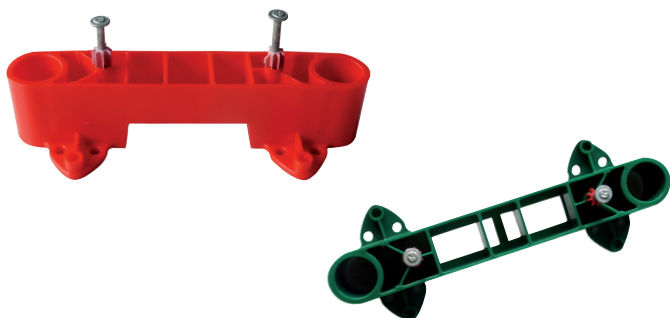

# TALONNETTES PLASTIQUES AVEC POINTES

## DESCRIPTION

La talonnette plastique avec pointes montées est utilisée pour positionner la banche et maintenir l'écartement en pied de coffrage.

## DIMENSIONS ET CONDITIONNEMENT

Longueur (cm)	U/sac
15	100
16	100
18	100
20	100
25	75