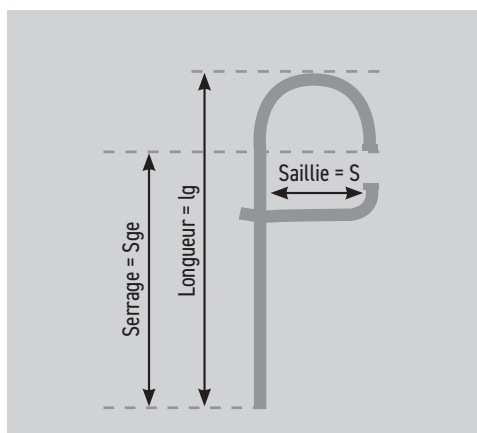

SERRE JOINT ACIER SECTION 30 x 8 mm

 10 unités

Dimensions (mm)	Réf.
Saillie 135 / Sge 600 lg 800	22312
Saillie 135 / Sge 800 lg 1000	22314
Saillie 135 / Sge 1000 lg 1200	22316
Saillie 175 / Sge 600 lg 800	22313
Saillie 175 / Sge 800 lg 1000	22315
Saillie 175 / Sge 1000 lg 1200	22317