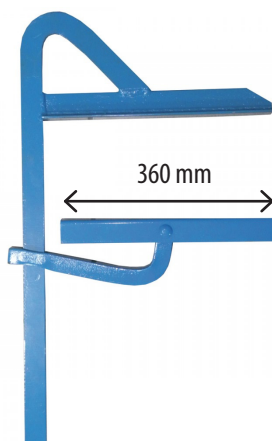

SERRE COFFRAGE SAILLIE 360

DESSCRIPTIF

Capacité de serrage maximum 80 cm
 Longueur 100 cm
 Sections Serre Coffrage Acier : 35 x 8 mm
 Prix à l'unité

Dimensions (mm)	Réf.
Saillie 360 / Sge 800 lg 1000	22904

CONDITIONNEMENT

Caisse de 216 pièces
 Min. vente 1 unité

SERRE JOINT ACIER

DESSCRIPTIF

Sections Serre joint Acier : 30 x 8 mm
 Prix à l'unité

Dimensions (mm)	Réf.
Saillie 135 / Sge 600 lg 800	22312
Saillie 135 / Sge 800 lg 1000	22314
Saillie 135 / Sge 1000 lg 1200	22316
Saillie 175 / Sge 600 lg 800	22313
Saillie 175 / Sge 800 lg 1000	22315
Saillie 175 / Sge 1000 lg 1200	22317