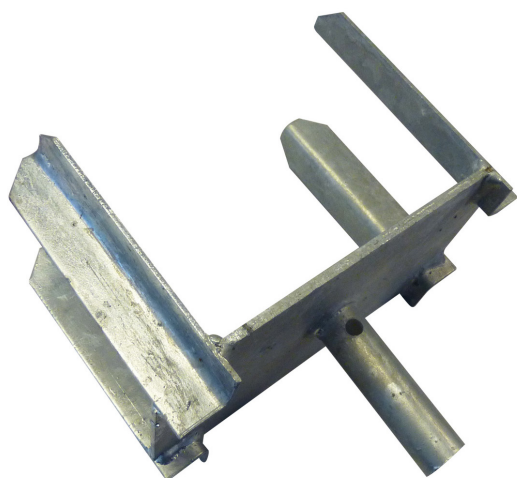

FOURCHE DOUBLE ENTRÉE

DESCRIPTION

Fourche double pour passage de poutrelles.

Acier Galvanisé

Poids : 2.3 kg