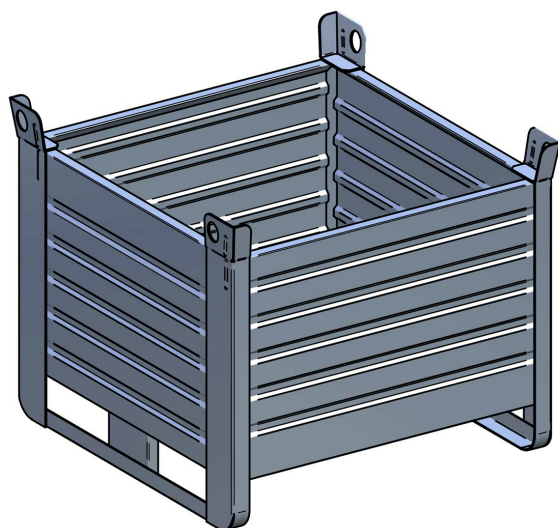

CAISSE DE RANGEMENT MÉTALLIQUE

CARACTÉRISTIQUES

En acier galvanisé

Dimensions intérieures : 100 x 100 x 65 cm

Dimensions extérieures : 105 x 105 x 91 cm

DETAIL A

DETAIL B

DETAIL C