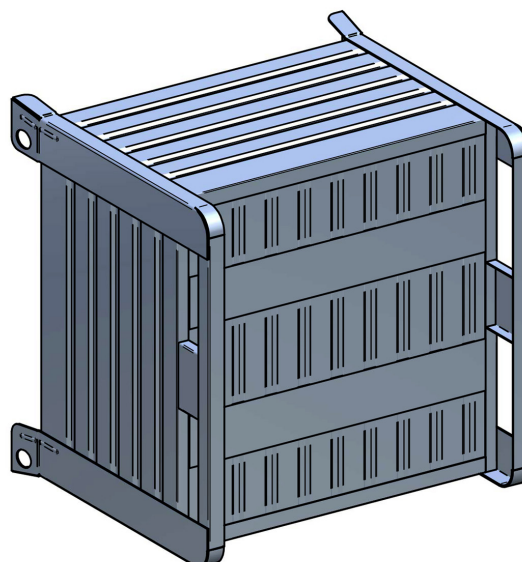

CAISSE DE RANGEMENT MÉTALLIQUE

CARACTÉRISTIQUES

En acier galvanisé

Dimensions intérieures : 100 x 100 x 65 cm

Dimensions extérieures : 105 x 105 x 91 cm

DETAIL A

DETAIL B

DETAIL C